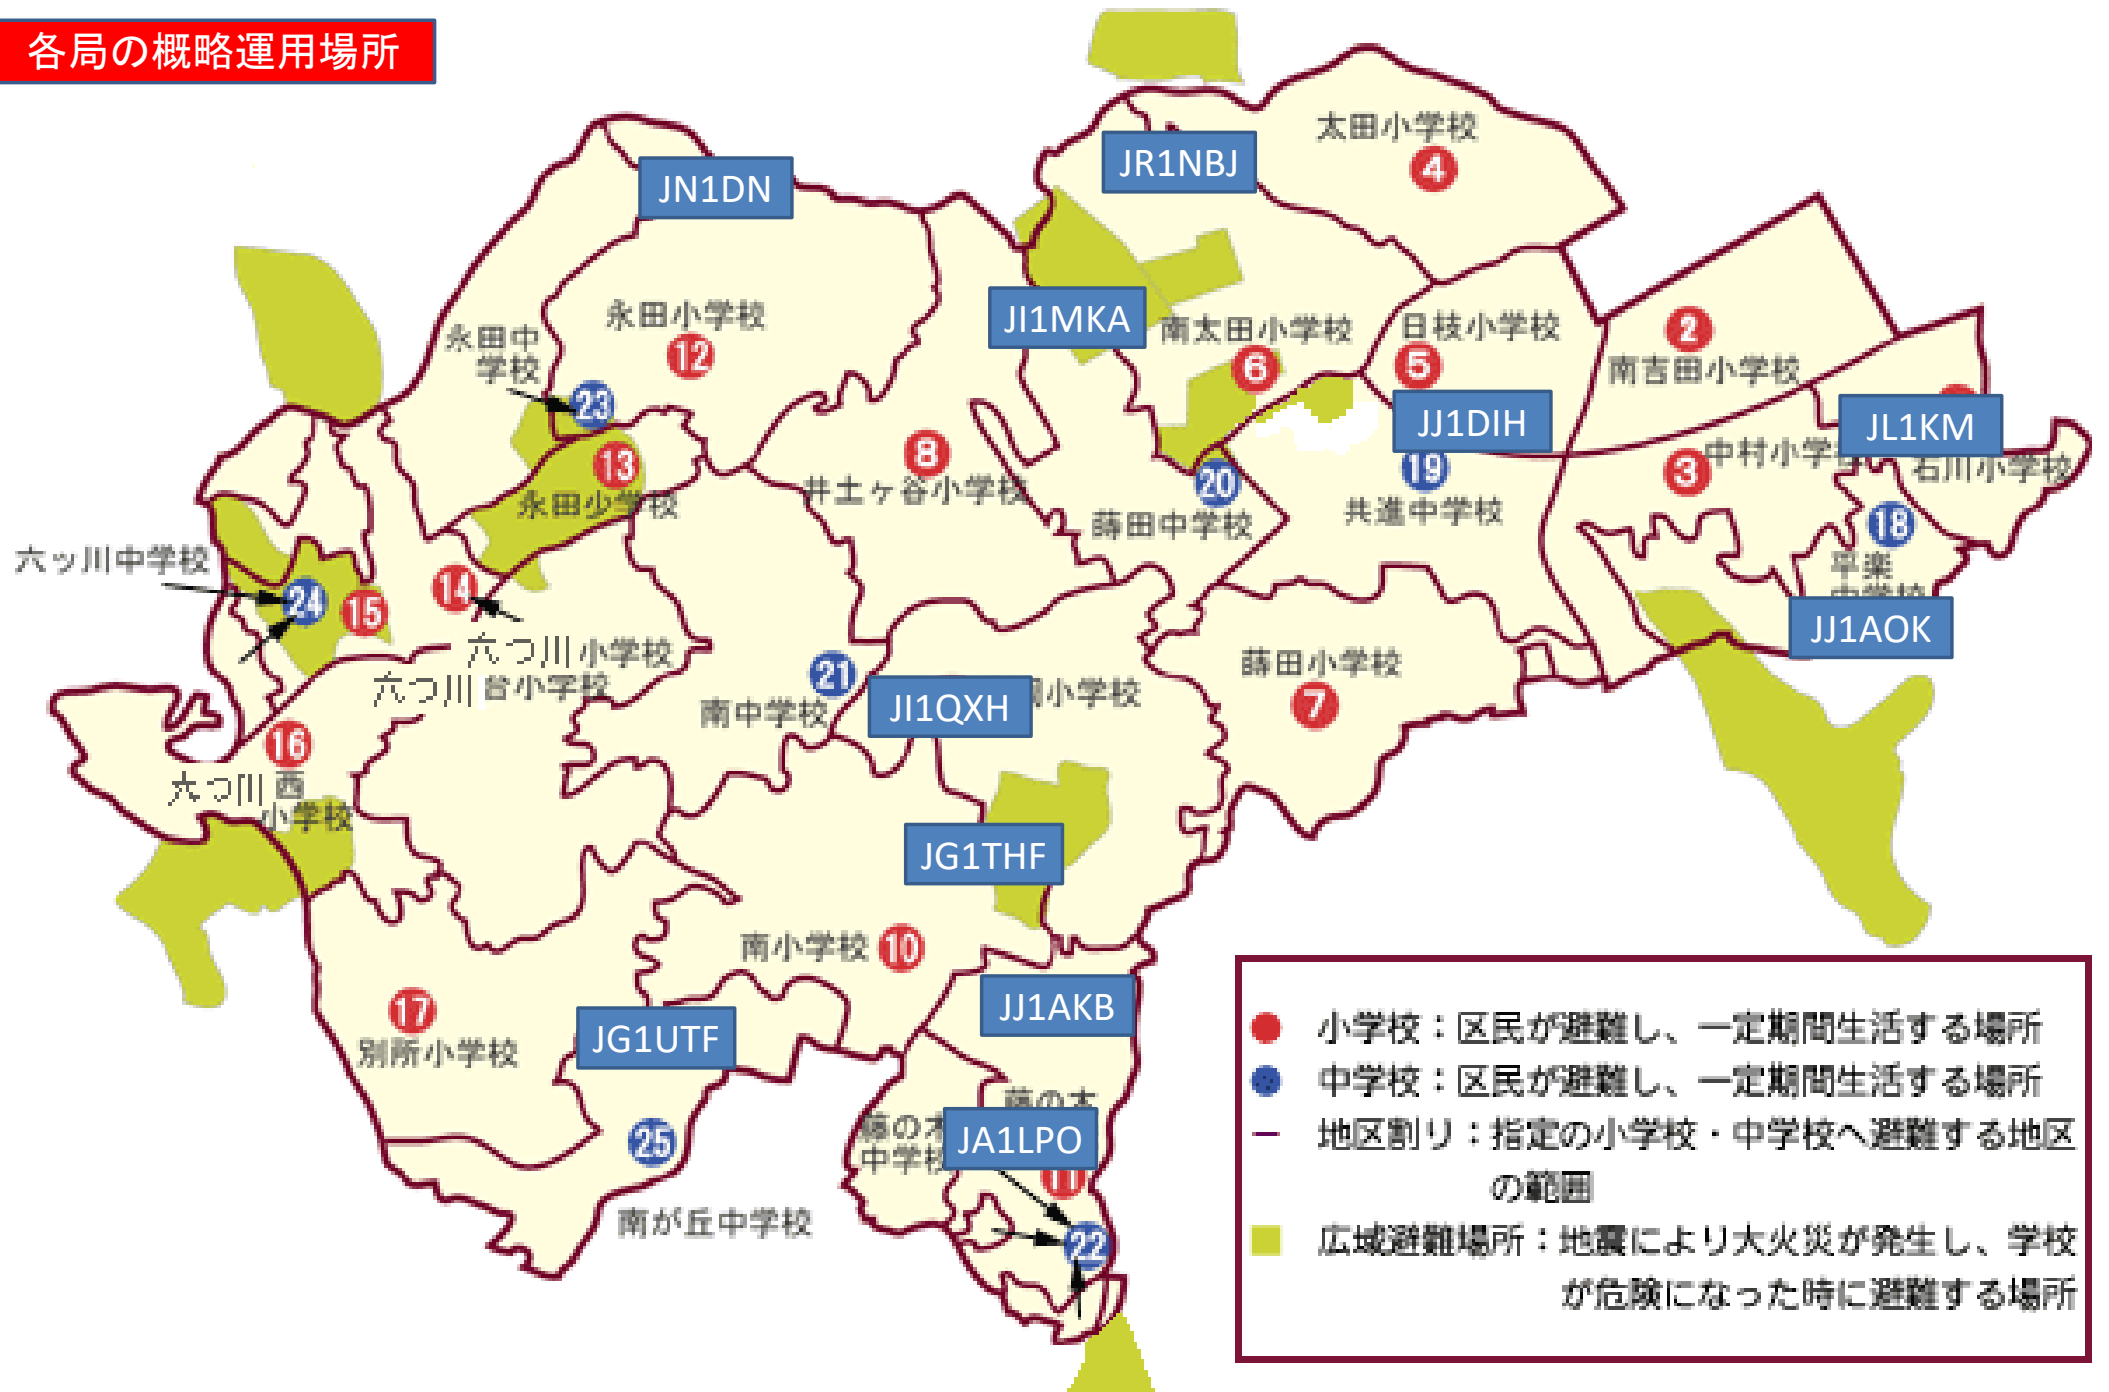

各局の概略運用場所

- 小学校：区民が避難し、一定期間生活する場所
- 中学校：区民が避難し、一定期間生活する場所
- 地区割り：指定の小学校・中学校へ避難する地区の範囲
- 広域避難場所：地震により大火災が発生し、学校が危険になった時に避難する場所