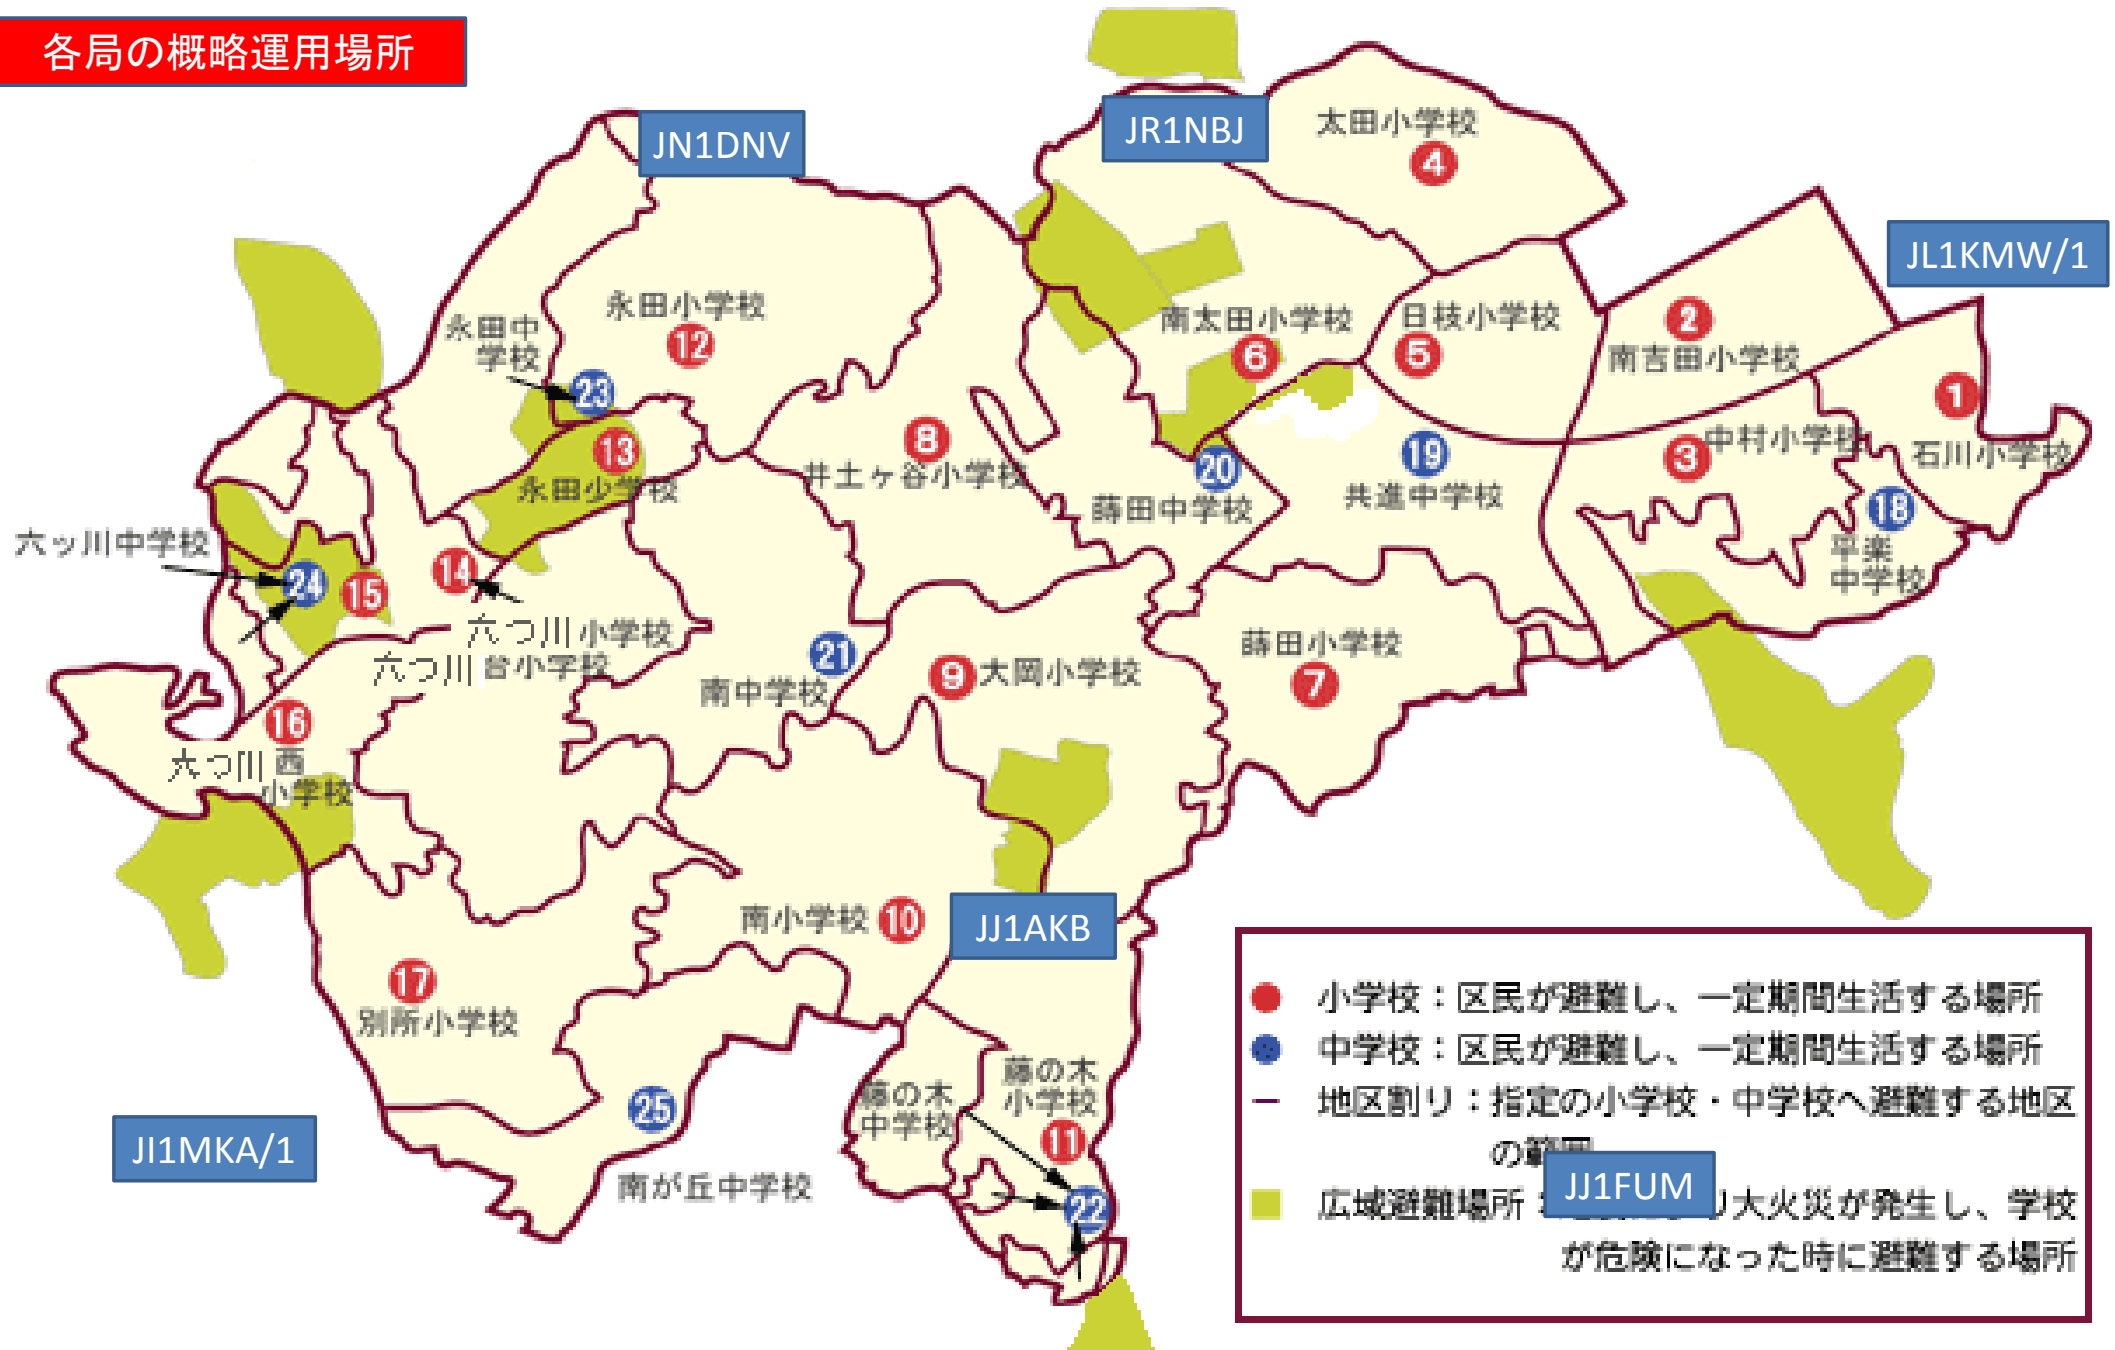

各局の概略運用場所

- 小学校：区民が避難し、一定期間生活する場所
- 中学校：区民が避難し、一定期間生活する場所
- 地区割り：指定の小学校・中学校へ避難する地区の範囲
- 広域避難場所：JJ1FUM 大火災が発生し、学校が危険になった時に避難する場所