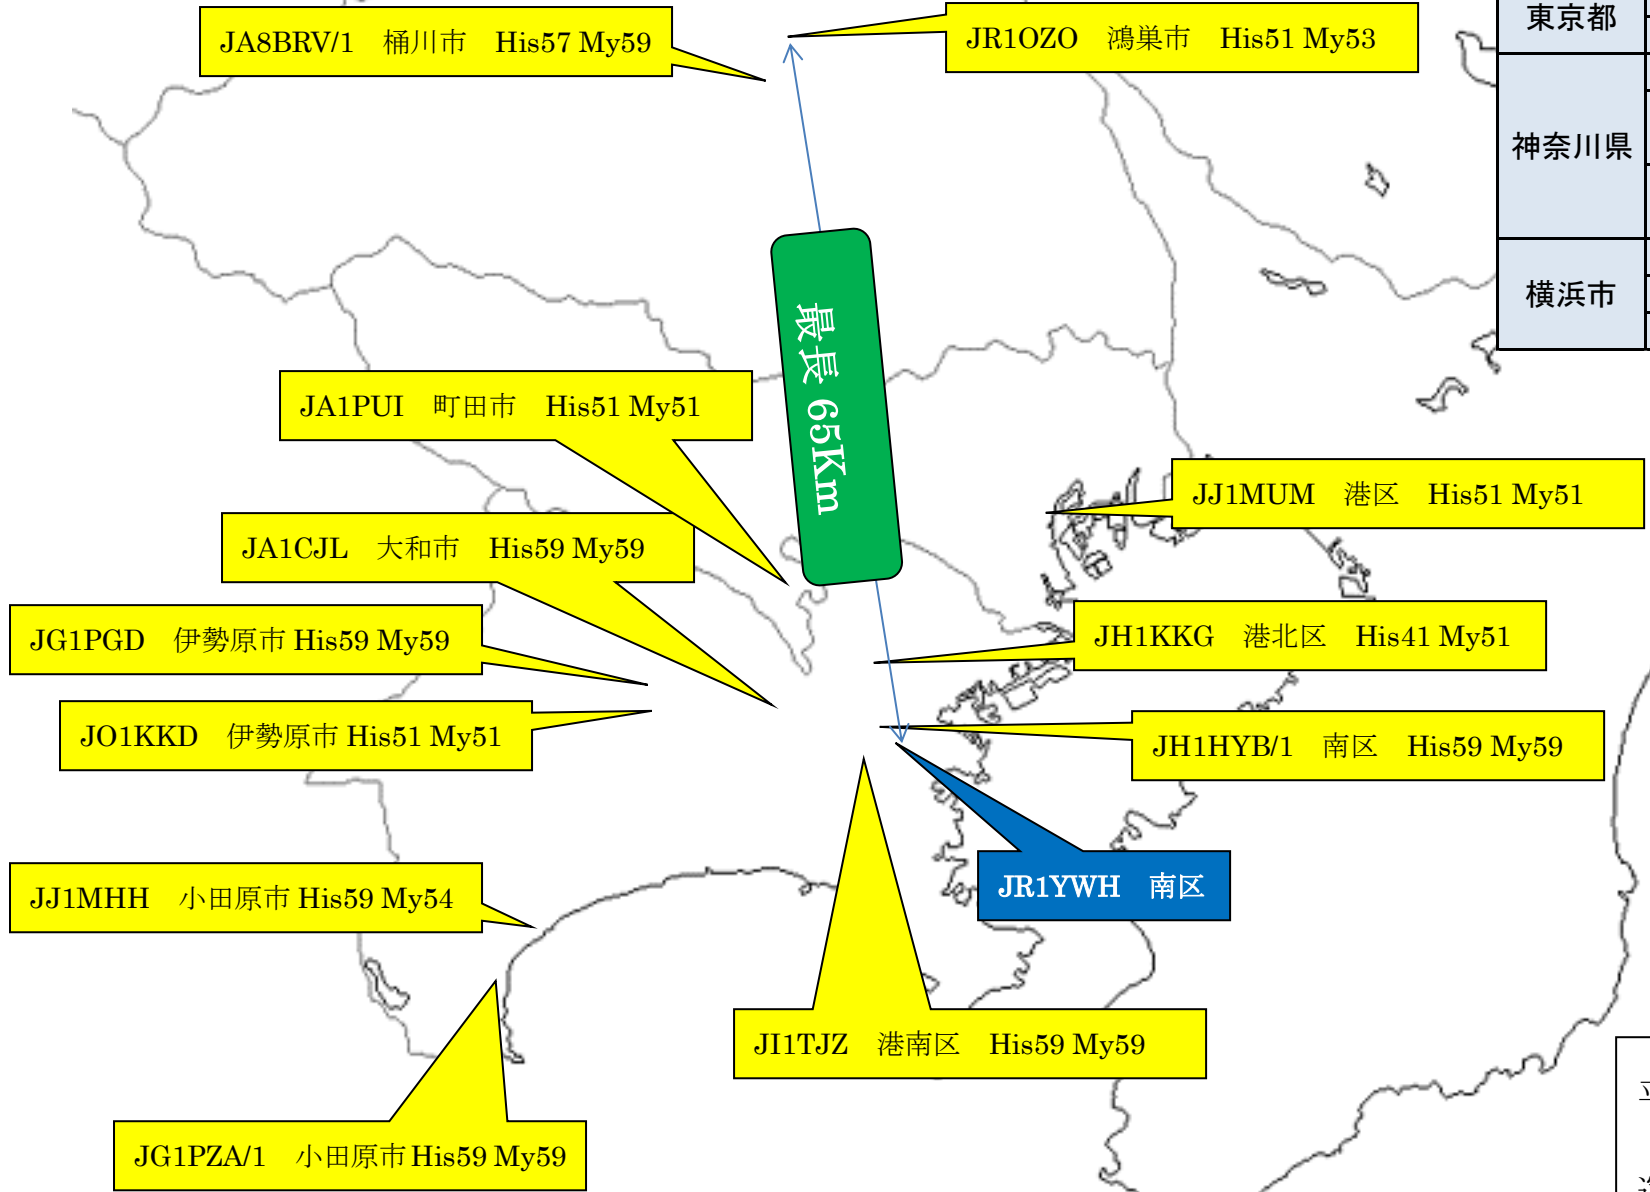

南区役所局 (JR1YWH) 伝搬調査

住所		相手局	送信	受信
埼玉県	鴻巣市	JR1OZO	51	53
	桶川市	JA8BRV/1	57	59
東京都	町田市	JA1PUI	51	51
	港区	JJ1MUM	51	51
神奈川県	大和市	JA1CJL	59	59
	伊勢原市	JO1KKD	51	51
		JG1PGD	59	59
	小田原市	JJ1MHH	59	54
JG1RZA/1		59	59	
横浜市	港北区	JH1KKG	41	51
	港南区	JJ1TJZ	59	59
	南区	JH1HYB/1	59	59

平成 28 年 6 月 22 日実施

運用周波数 : 433.10MHz

オペレータ : JN1DNV